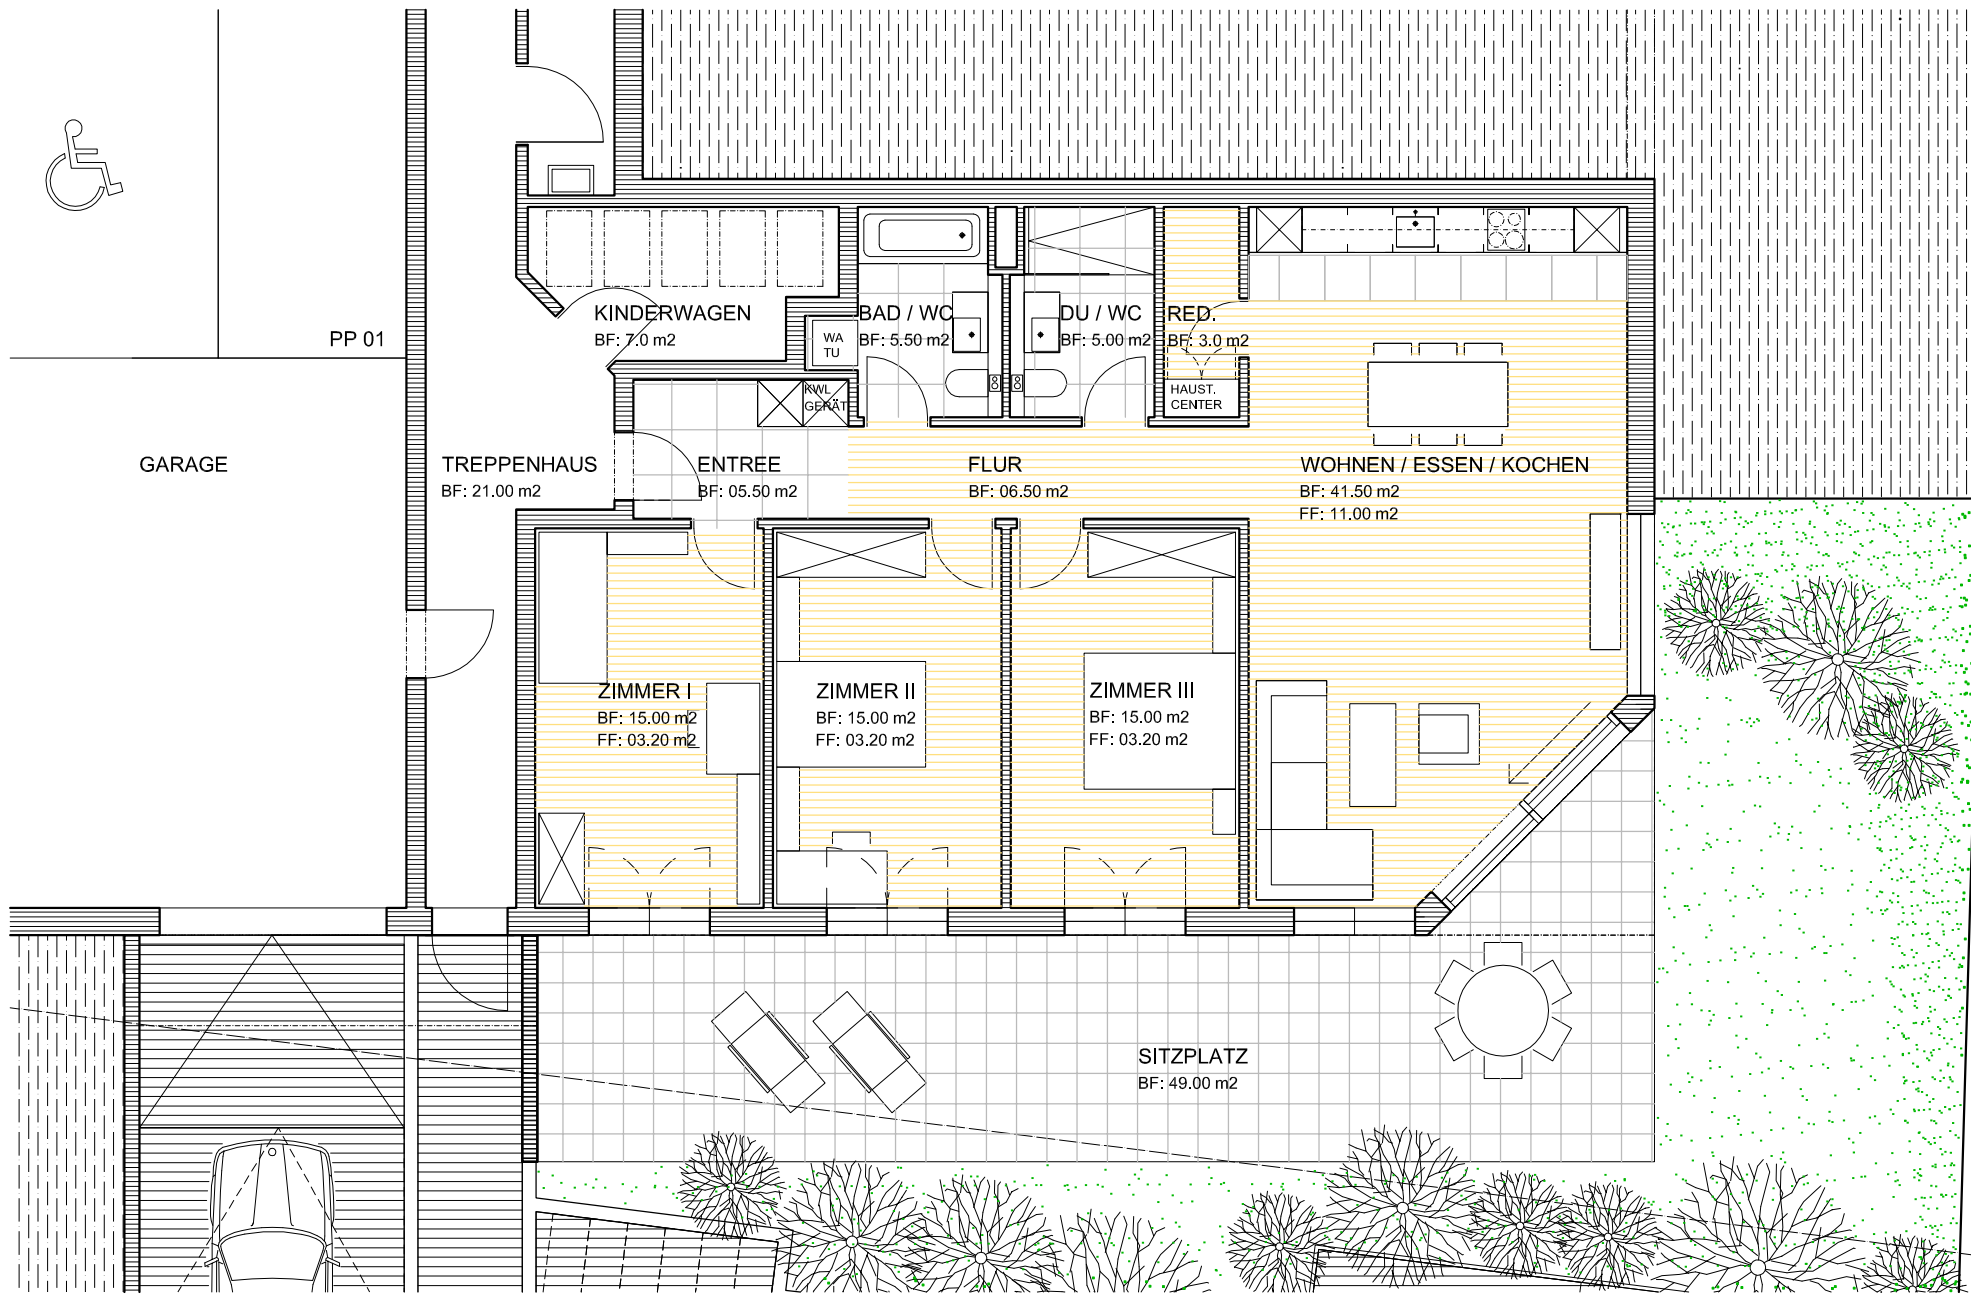

MFH LAUBBERGSTRASSE 35, 8192 GLATTFELDEN
 GRUNDRISS ERDGESCHOSS WOHNUNG 1 MST. 1:100

4 1/2 Zimmer Wohnung EG rechts
 BGF 117m²
 Nummer 1

Abstellflächen
 Reduit in der Wohnung 3.00 m²
 Kellerabteil im 1. OG 4.00 m²