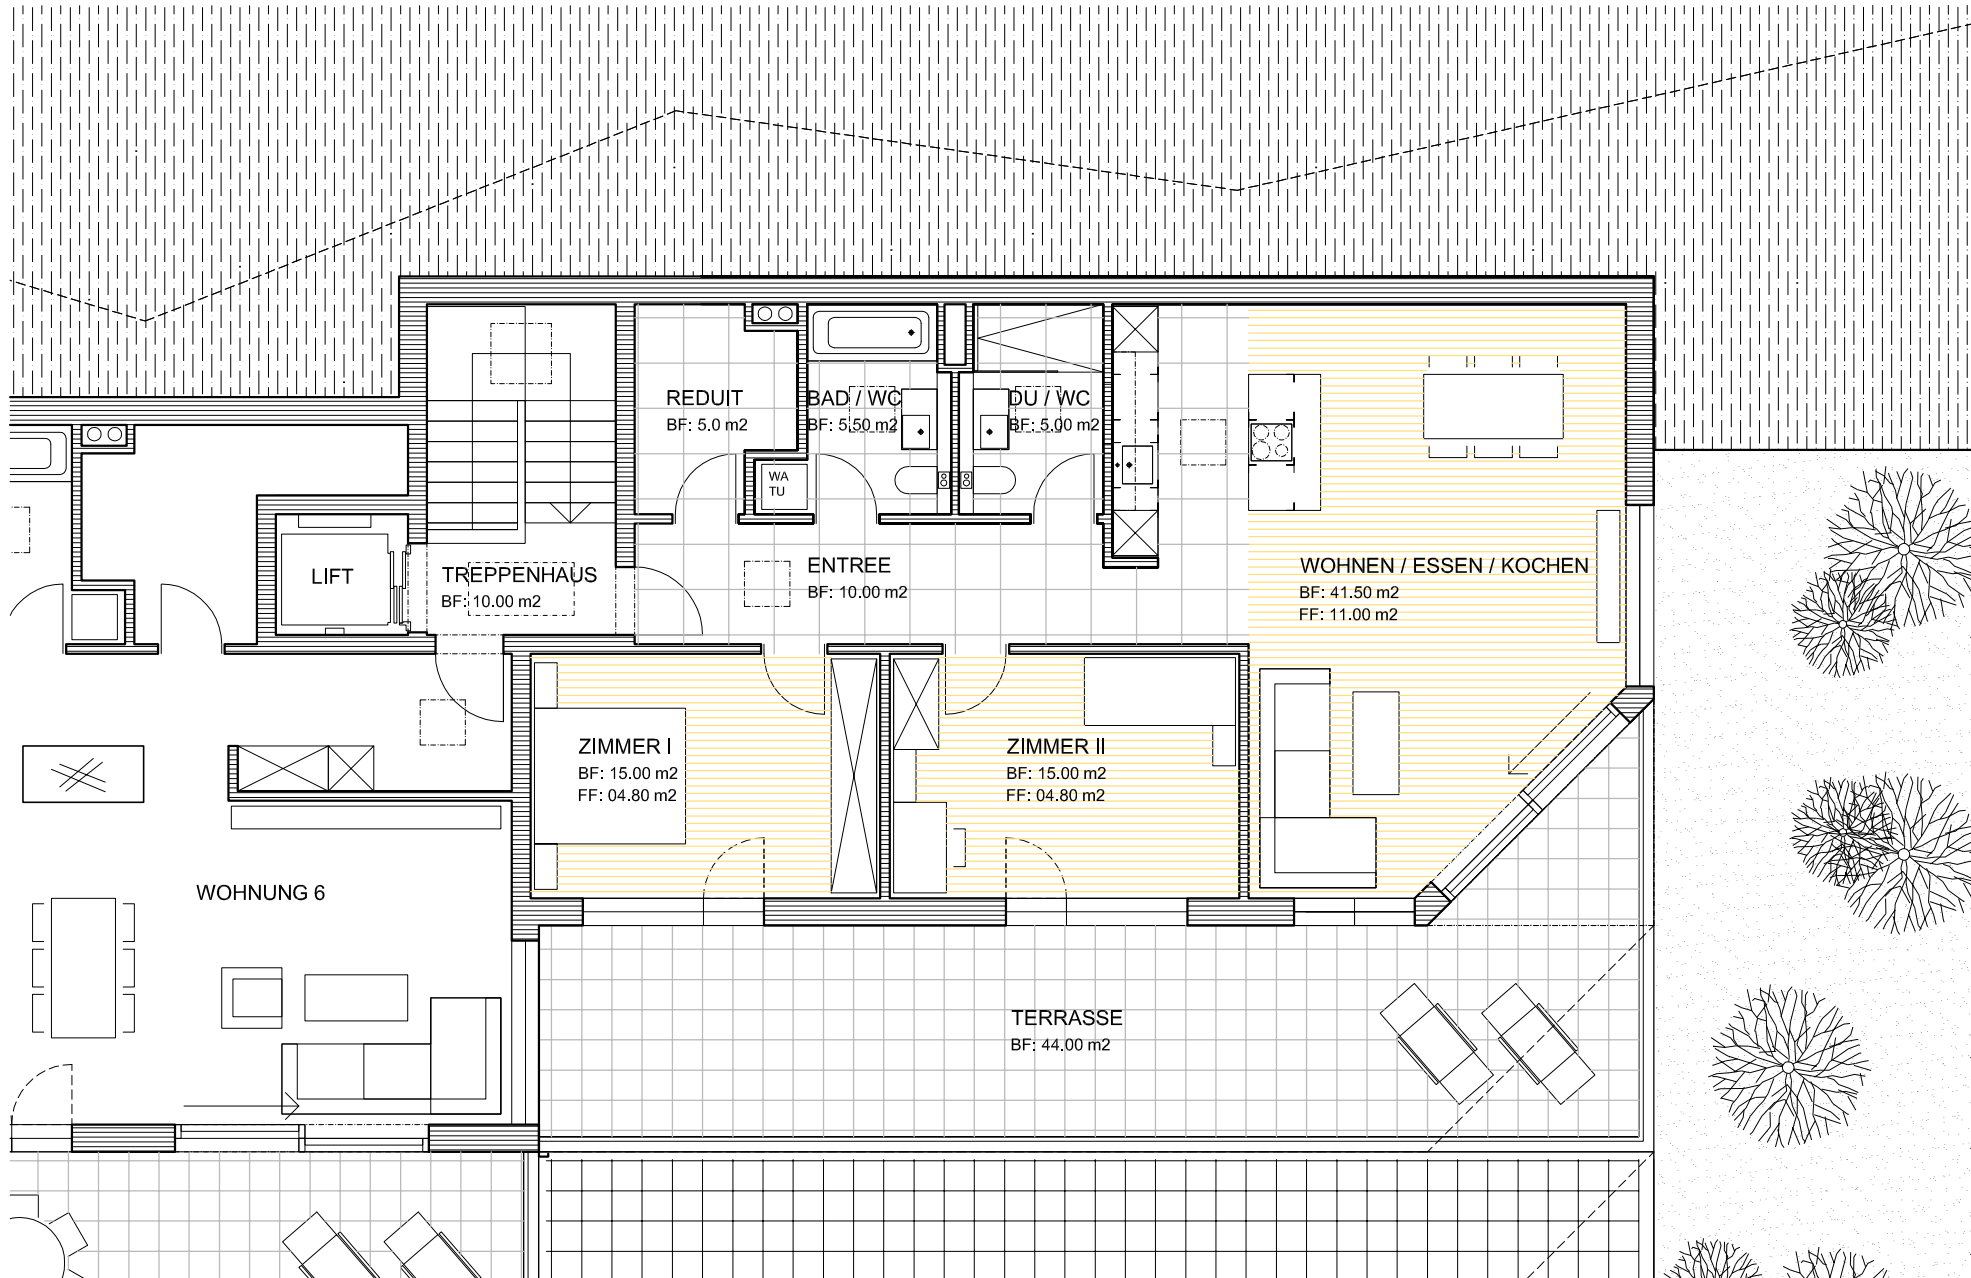

MFH LAUBBERGSTRASSE 35, 8192 GLATTFELDEN
 GRUNDRISS 3. OBERGESCHOSS WOHNUNG 7 MST. 1:100

3 1/2 Zimmer Wohnung 3.OG rechts
 BGF 102 m²
 Nummer 7

Abstellflächen
 1 Reduit in der Wohnung 5.00 m²
 Kellerabteil im 1. OG 4.00 m²